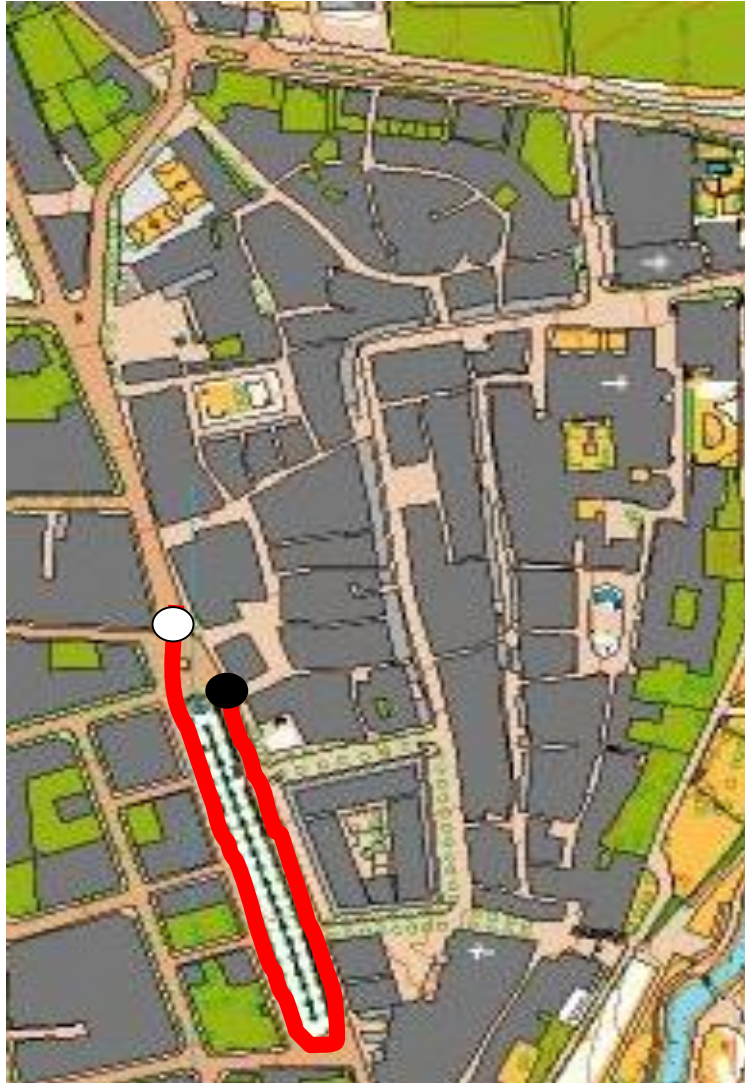

# LLARS D'INFANTS I EDUCACIÓ INFANTIL

ANYS 2010 A 2015

DISTANCIES VARIABLES: DE 20M A 80M

RECORREGUTS: DEL PEU AL CAP DEL PASSEIG

# CATEGORIA POLLET

ANYS 2008 I 2009

DISTANCIA 400M

RECORREGUT: VOLTA AL PASSEIG (SORTIDA PLAÇA CATALUNYA)

# CATEGORIA BENJAMÍ

ANYS 2006 I 2007

DISTANCIA 700M

RECORREGUT: VOLTA "GRAN" AL PASSEIG, CARRER LLUIS SABATER I FRA ANDREU CAPELLA  
(SORTIDA PLAÇA DE LES MONGES)

# CURSA CAMINADA POPULAR “SOLIDARIA”

OBERTA A TOTES LES EDATS

DISTANCIA 1.800M

RECORREGUT: VOLTA CARRER MAJOR, PLAÇA OMS, ESTACIÓ D’AUTOBUSOS I VOLTA AL PASSEIG (SORTIDA PLAÇA CATALUNYA)